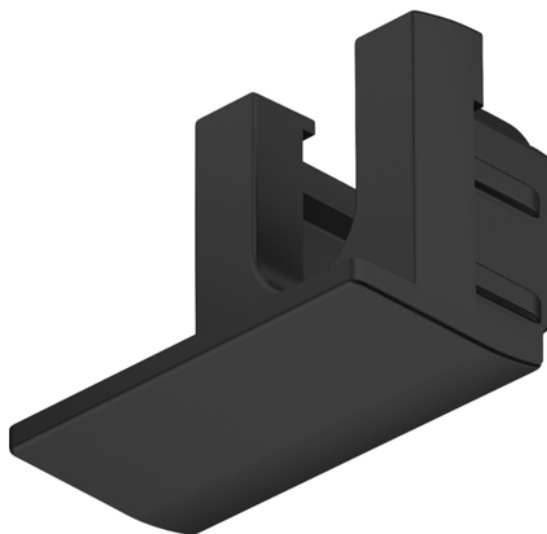

Häfele Završna kapa, profil 1104, crna 833.95.769

Šifra proizvoda 71833/1769	Debljina 0 mm	Dužina 0 mm	Širina 0 mm
--------------------------------------	-------------------------	-----------------------	-----------------------

Materijal: plastika

Boja: crna

Izvedba: s propustom za kabele

Primjena: ugradni profil Häfele Loox5, profil 1104

KARAKTERISTIKE

SPECIFIKACIJA

Težina **0,01 kg**

Okovi za namještaj

Grupa proizvoda **Profili i kabelski kanali**

Osnovni materijal **Plastika**

Boja **Crno**

Proizvođački broj **833.95.769**

Osvjetljenje

Sistem **Loox5**

Profili i kanalice za kabal **Profili za ugradnju**

više informacija <http://www.frischeis.hr/shop/okov/rasvjeta-i-elektricno-pogonjeni-okovi-/rasvjeta/hafele-zavrsna-kapa--profil-1104--crna-83395769~p16276994>